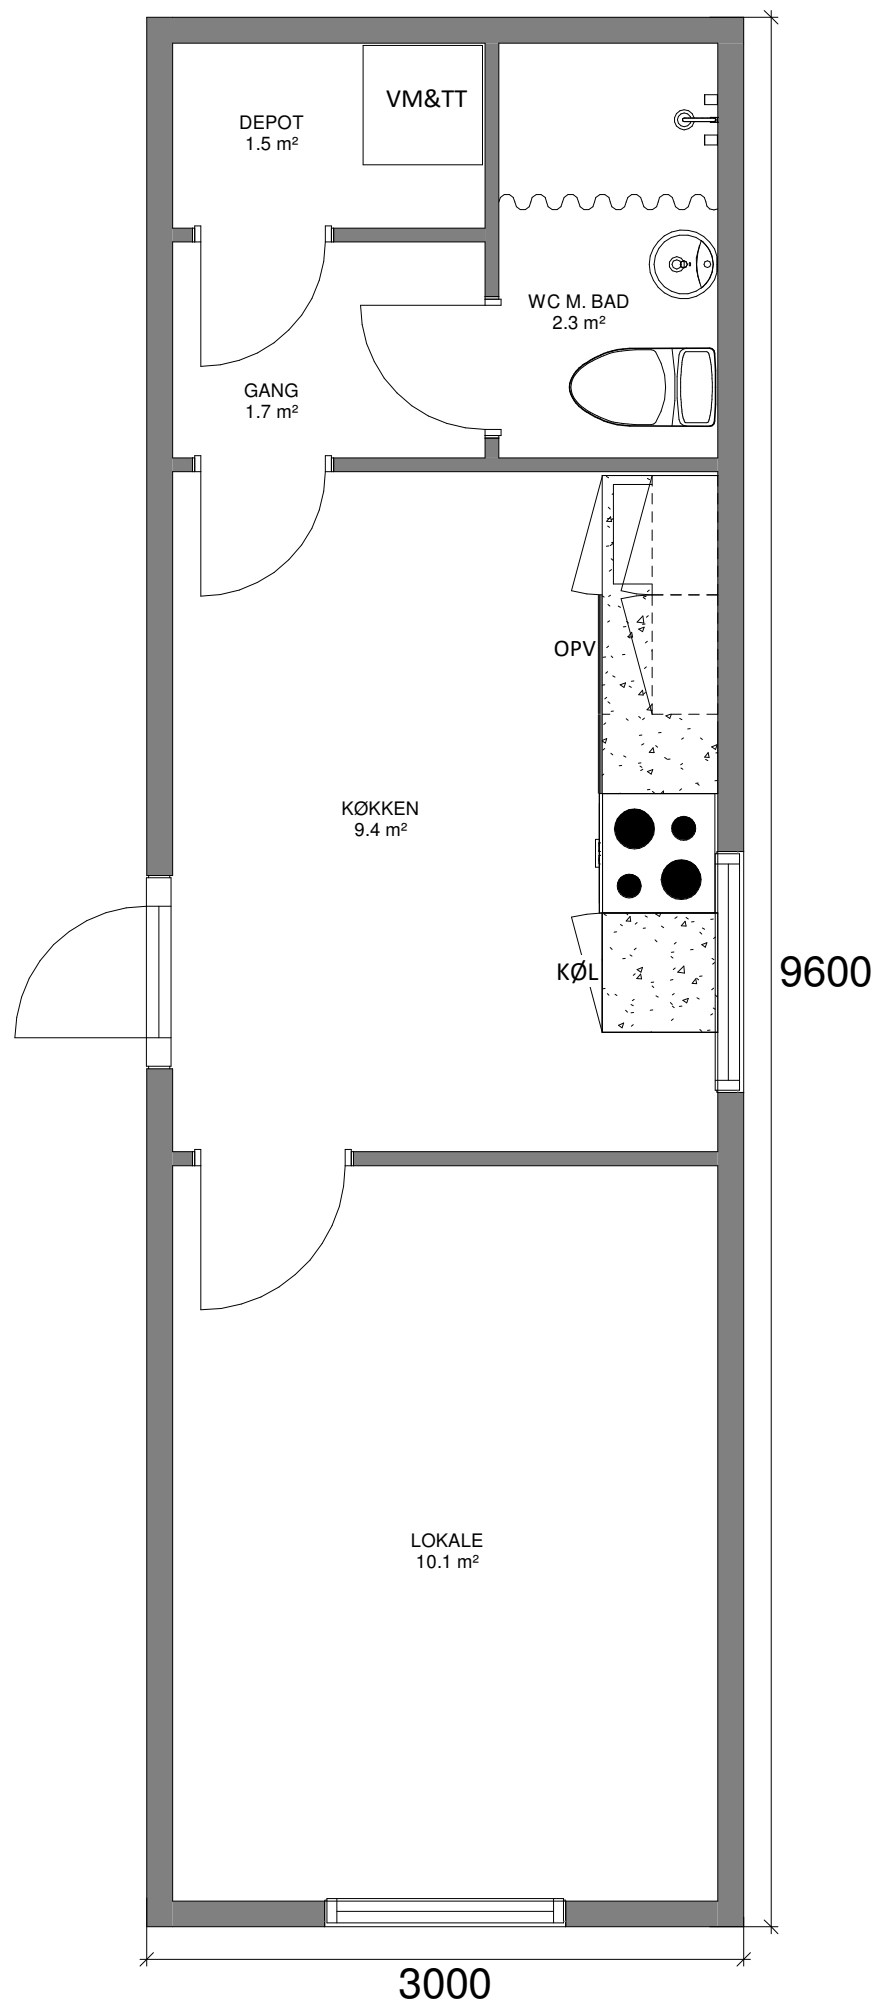

# KONTORMODUL - 30 M<sup>2</sup>

## DETALJER

Type:	K2 - TBK1
Størrelse:	30 m <sup>2</sup>
Mål:	3,0 x 9,6 m
Højde:	3,10 m (*)
Vægt:	Ca. 6,0 t (*)
Stabelbar:	Ja

(\* Variationer kan forekomme)

## TILSLUTNINGER

Vand:	3/4"
Afløb:	110 mm
El:	32 A

Komplet med installationer, herunder stikkontakter, el-radiatorer, evt. varmepumpe samt belysning.