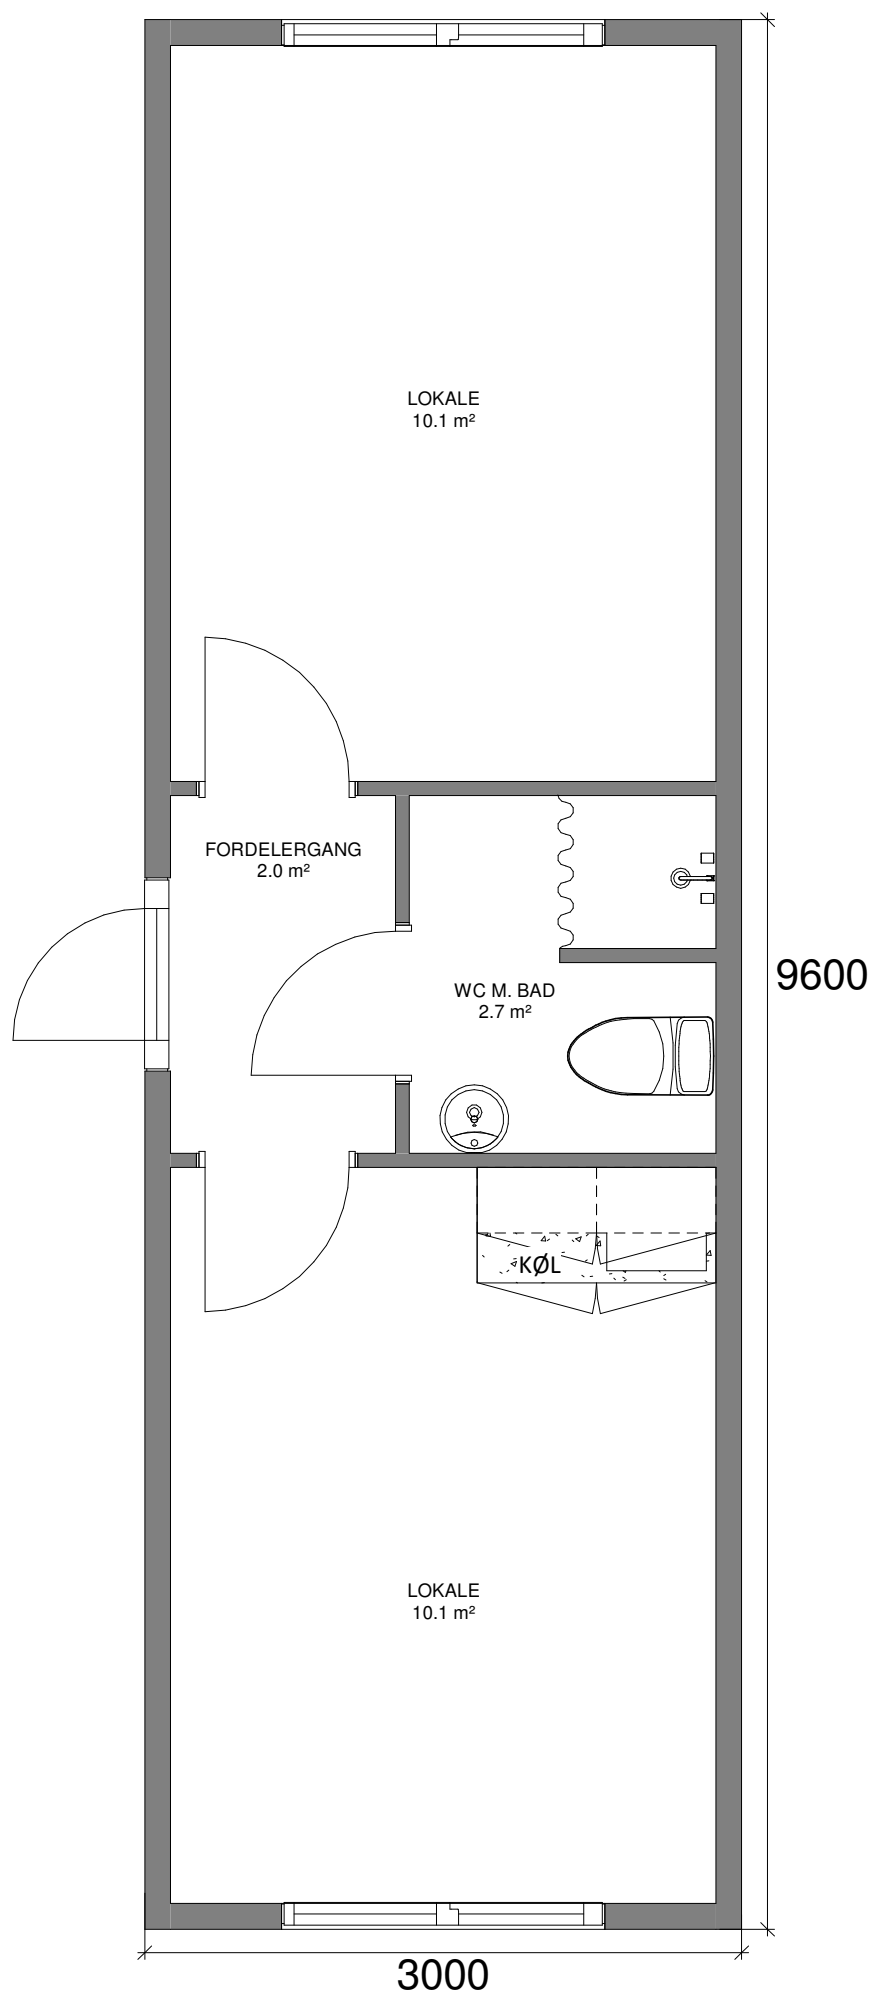

KONTORMODUL - 30 M²

DETALJER

Type:	K2 - TBK
Størrelse:	30 m ²
Mål:	3,0 x 9,6 m
Højde:	3,10 m (*)
Vægt:	Ca. 6,0 t (*)
Stabelbar:	Ja

(* Variationer kan forekomme)

TILSLUTNINGER

Vand:	3/4"
Afløb:	110 mm
El:	32 A