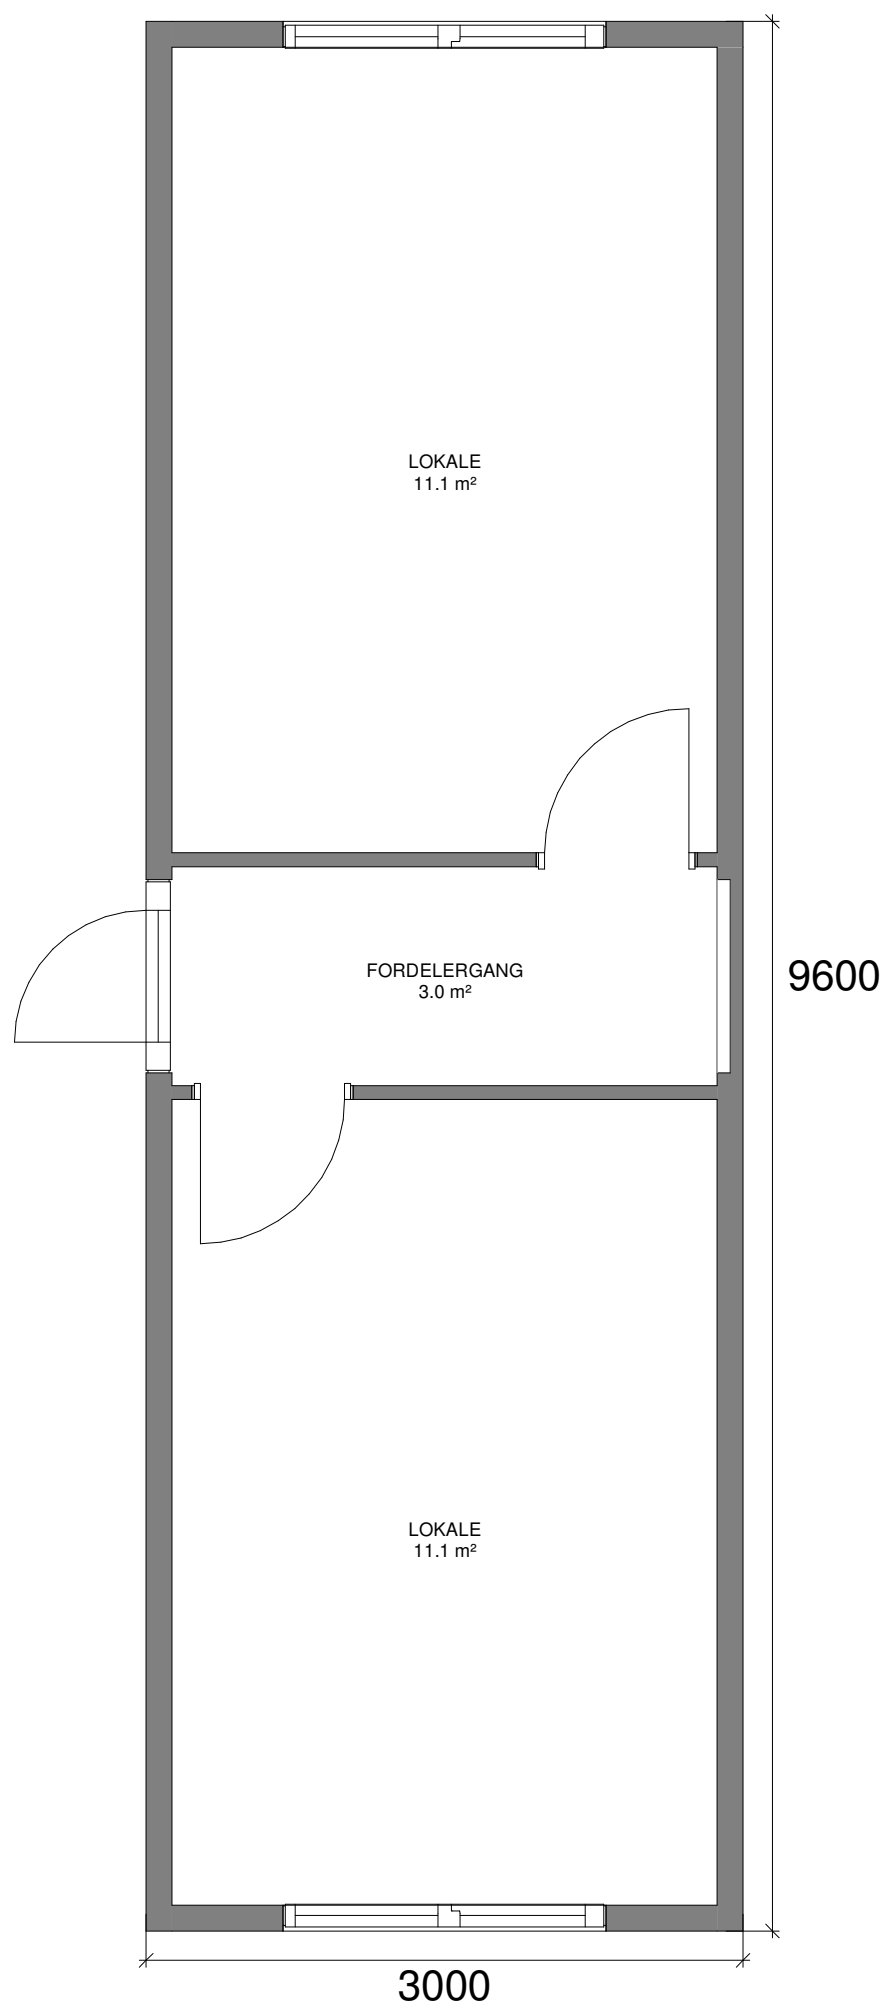

KONTORMODUL - 30 M²

DETALJER

Type:	K2
Størrelse:	30 m ²
Mål:	3,0 x 9,6 m
Højde:	3,10 m (*)
Vægt:	Ca. 6,0 t (*)
Stabelbar:	Ja

(* Variationer kan forekomme)

TILSLUTNINGER

El: 32 A

Komplet med installationer, herunder stikkontakter, el-radiatorer, evt. varmepumpe samt belysning.