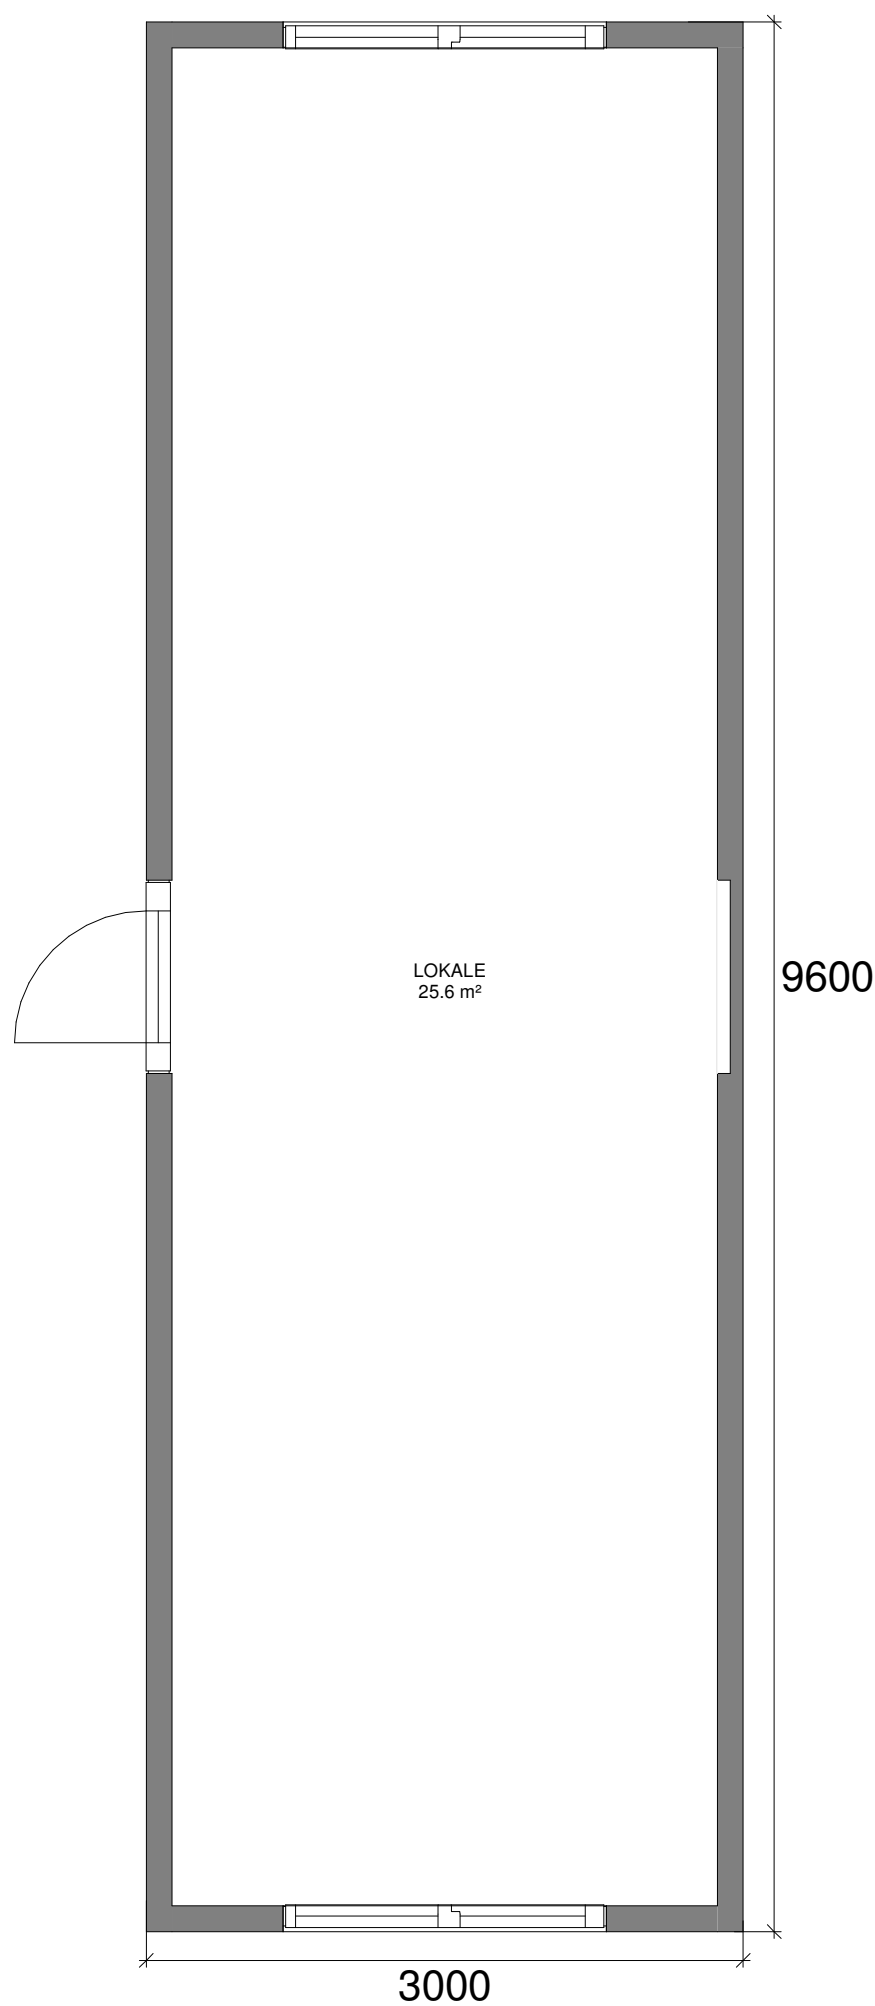

KONTORMODUL - 30 M²

DETALJER

Type:	K1
Størrelse:	30 m ²
Mål:	3,0 x 9,6 m
Højde:	3,10 m (*)
Vægt:	Ca. 6,0 t (*)
Stabelbar:	Ja

(* Variationer kan forekomme)

TILSLUTNINGER

El: 32 A

Komplet med installationer, herunder stikkontakter, el-radiatorer, evt. varmepumpe samt belysning.