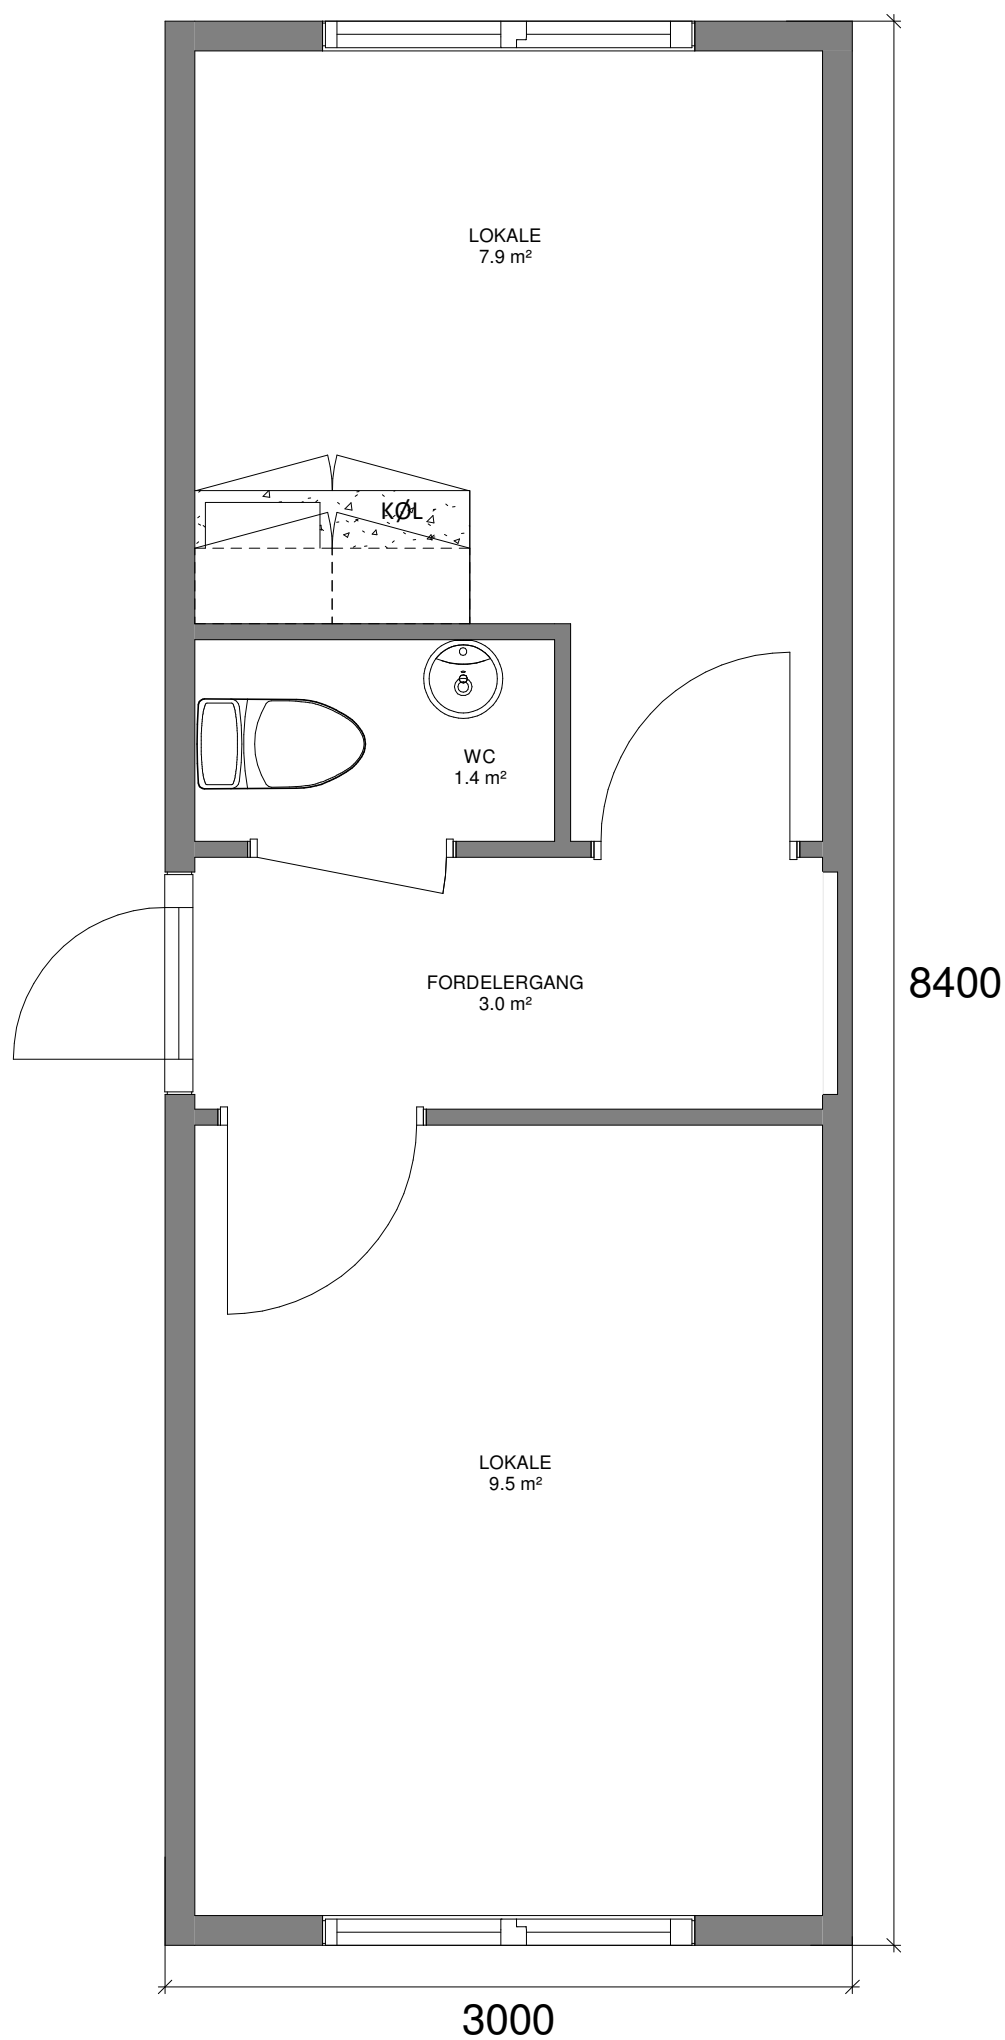

KONTORMODUL - 25 M²

DETALJER

Type:	K2 - TK1
Størrelse:	25 m ²
Mål:	3,0 x 8,4 m
Højde:	3,0 m (*)
Vægt:	Ca. 5,5 t (*)
Stabelbar:	Ja

(* Variationer kan forekomme)

TILSLUTNINGER

Vand:	3/4"
Afløb:	110 mm
El:	32 A