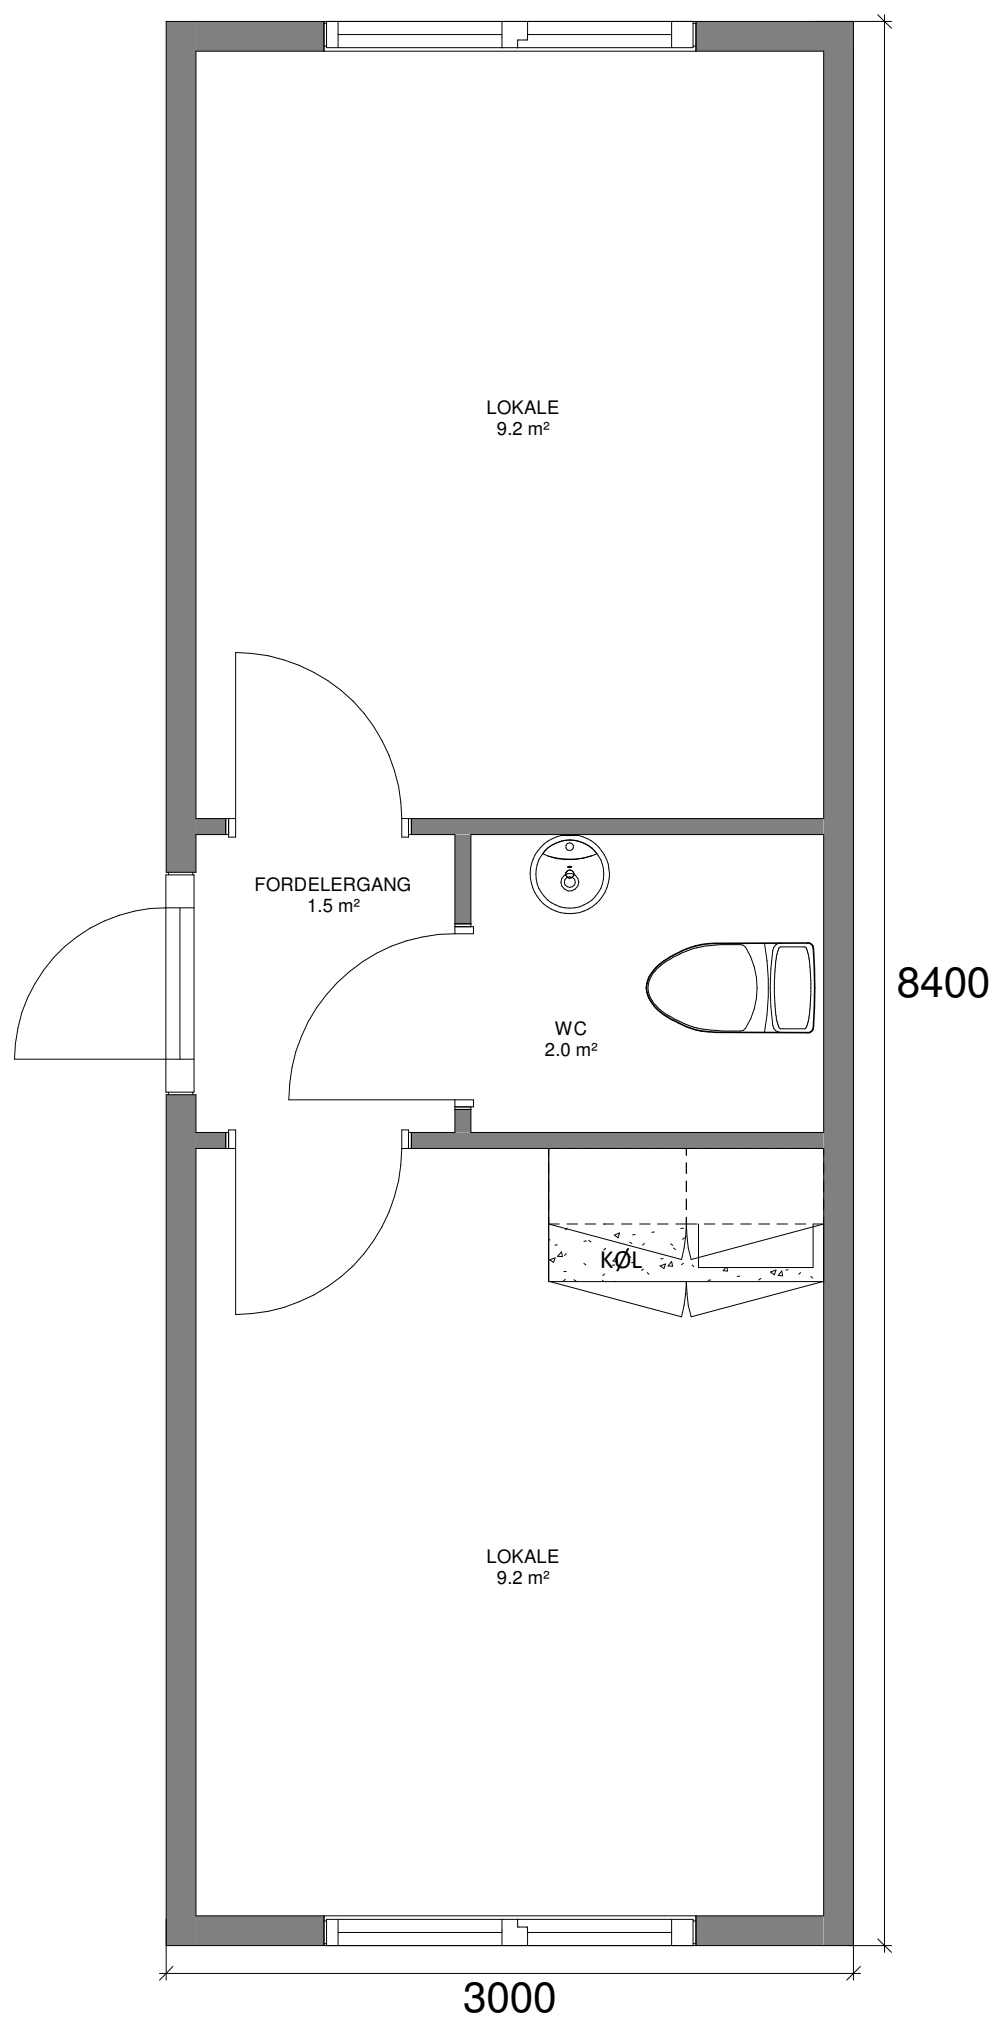

KONTORMODUL - 25 M²

DETALJER

Type:	K2 - TK
Størrelse:	25 m ²
Mål:	3,0 x 8,4 m
Højde:	3,0 m (*)
Vægt:	Ca. 5,5 t (*)
Stabelbar:	Ja

(* Variationer kan forekomme)

TILSLUTNINGER

Vand:	3/4"
Afløb:	110 mm
El:	32 A

Komplet med installationer, herunder stikkontakter, el-radiatorer, evt. varmepumpe samt belysning.

INVENTAR

Iht. ønske kan der medleveres kvalitetsmøbler. Eksempelvis;

- hæve-sænke-skriveborde, kassetter, reoler, kontorstole, papirkurve
- kantineborde, kantinestole
- mødebord, mødestole
- kaffemaskiner, hårde hvidevarer
- opslagstavler, whiteboards
- trapper, m.m.