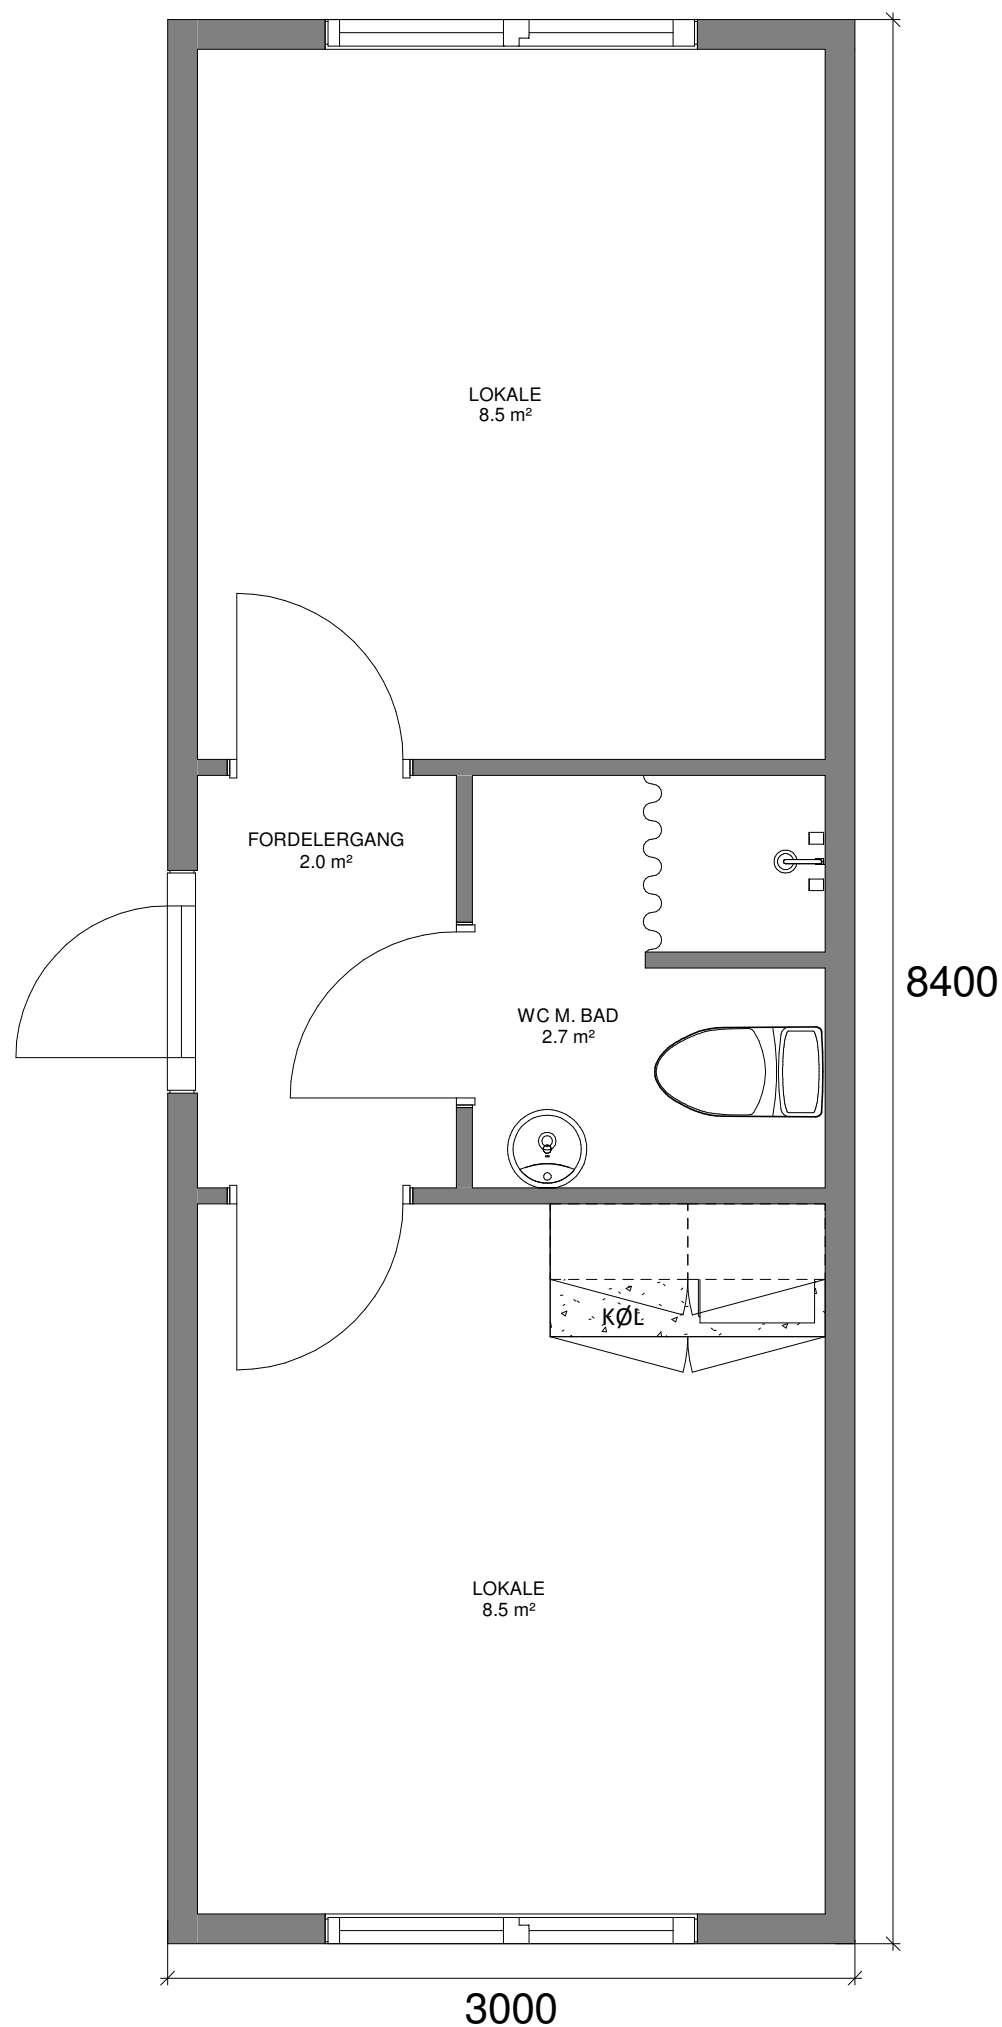

KONTORMODUL - 25 M²

DETALJER

| | |
|------------|-------------------|
| Type: | K2 - TBK |
| Størrelse: | 25 m ² |
| Mål: | 3,0 x 8,4 m |
| Højde: | 3,0 m (*) |
| Vægt: | Ca. 5,5 t (*) |
| Stabelbar: | Ja |

(* Variationer kan forekomme)

TILSLUTNINGER

| | |
|--------|--------|
| Vand: | 3/4" |
| Afløb: | 110 mm |
| El: | 32 A |

Komplet med installationer, herunder stikkontakter, el-radiatorer, evt. varmepumpe samt belysning.