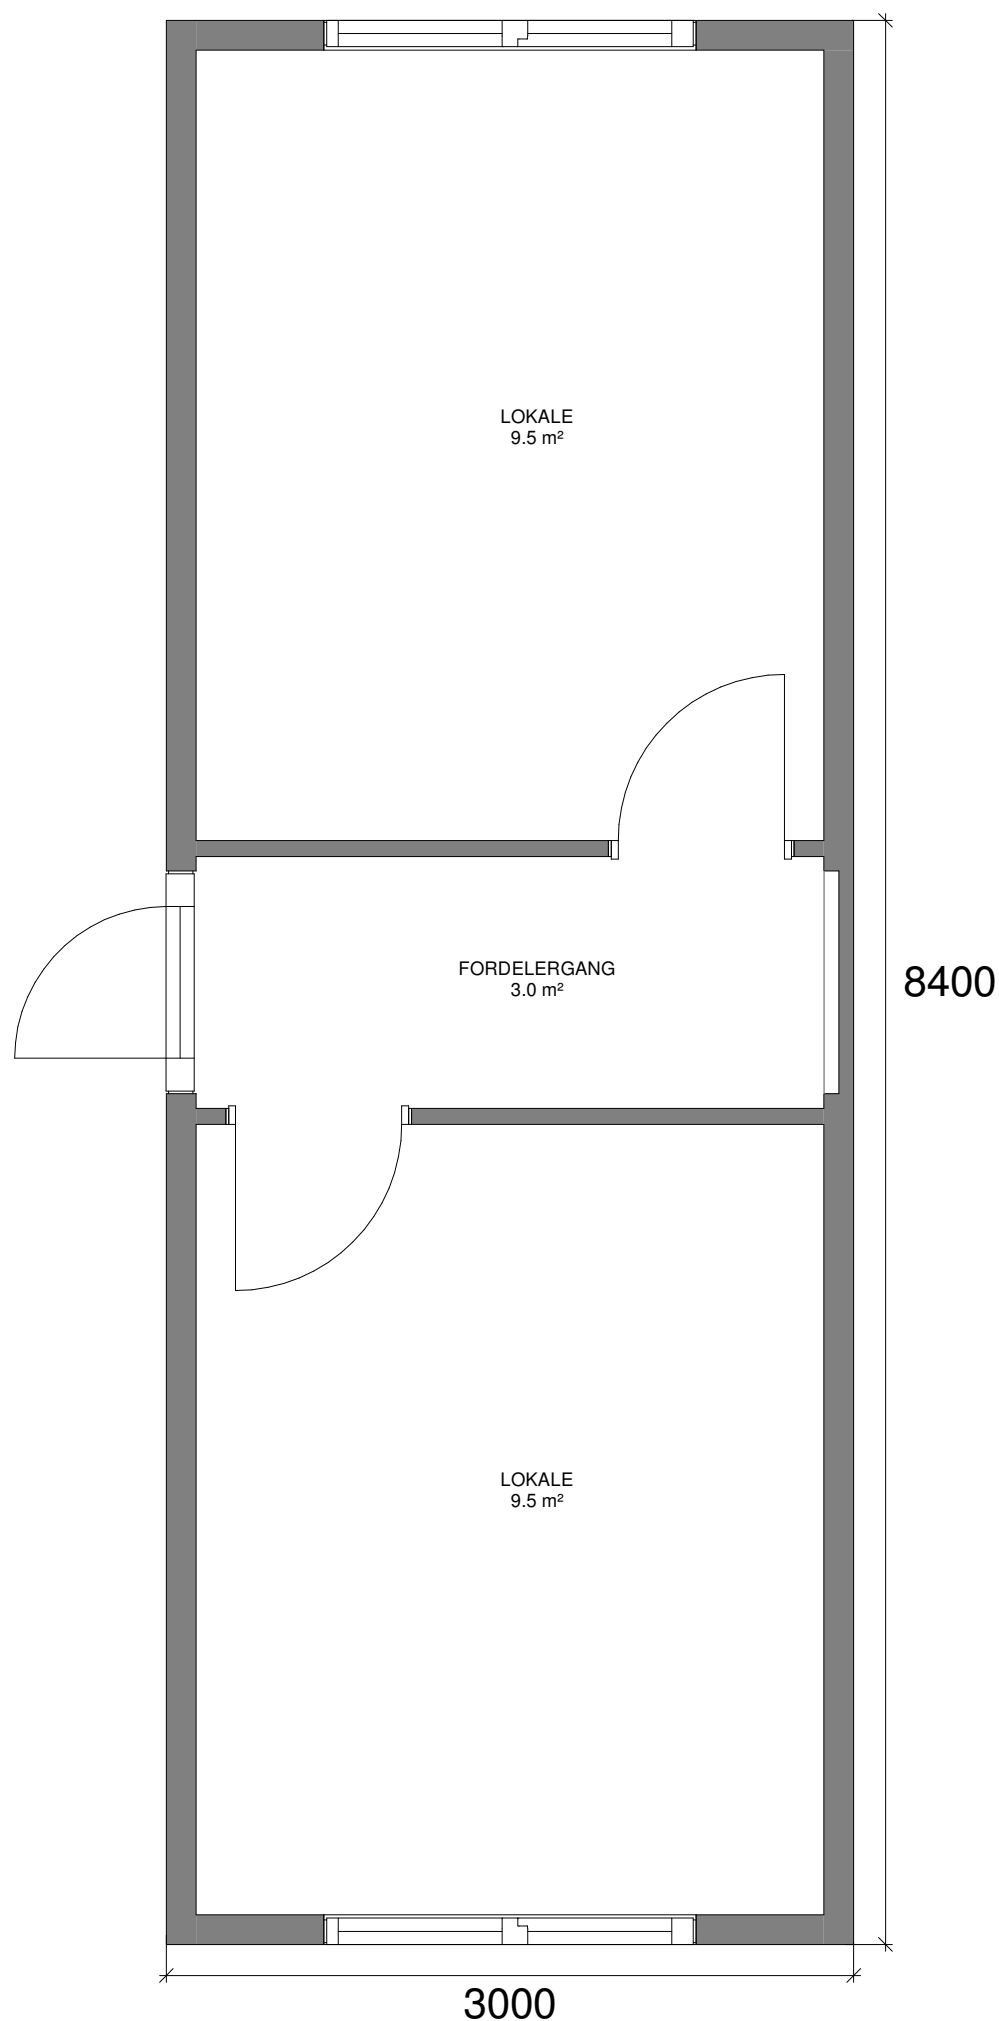

KONTORMODUL - 25 M²

DETALJER

Type:	K2
Størrelse:	25 m ²
Mål:	3,0 x 8,4 m
Højde:	3,0 m (*)
Vægt:	Ca. 5,5 t (*)
Stabelbar:	Ja

(* Variationer kan forekomme)

TILSLUTNINGER

El: 32 A

Komplet med installationer, herunder stikkontakter, el-radiatorer, evt. varmepumpe samt belysning.