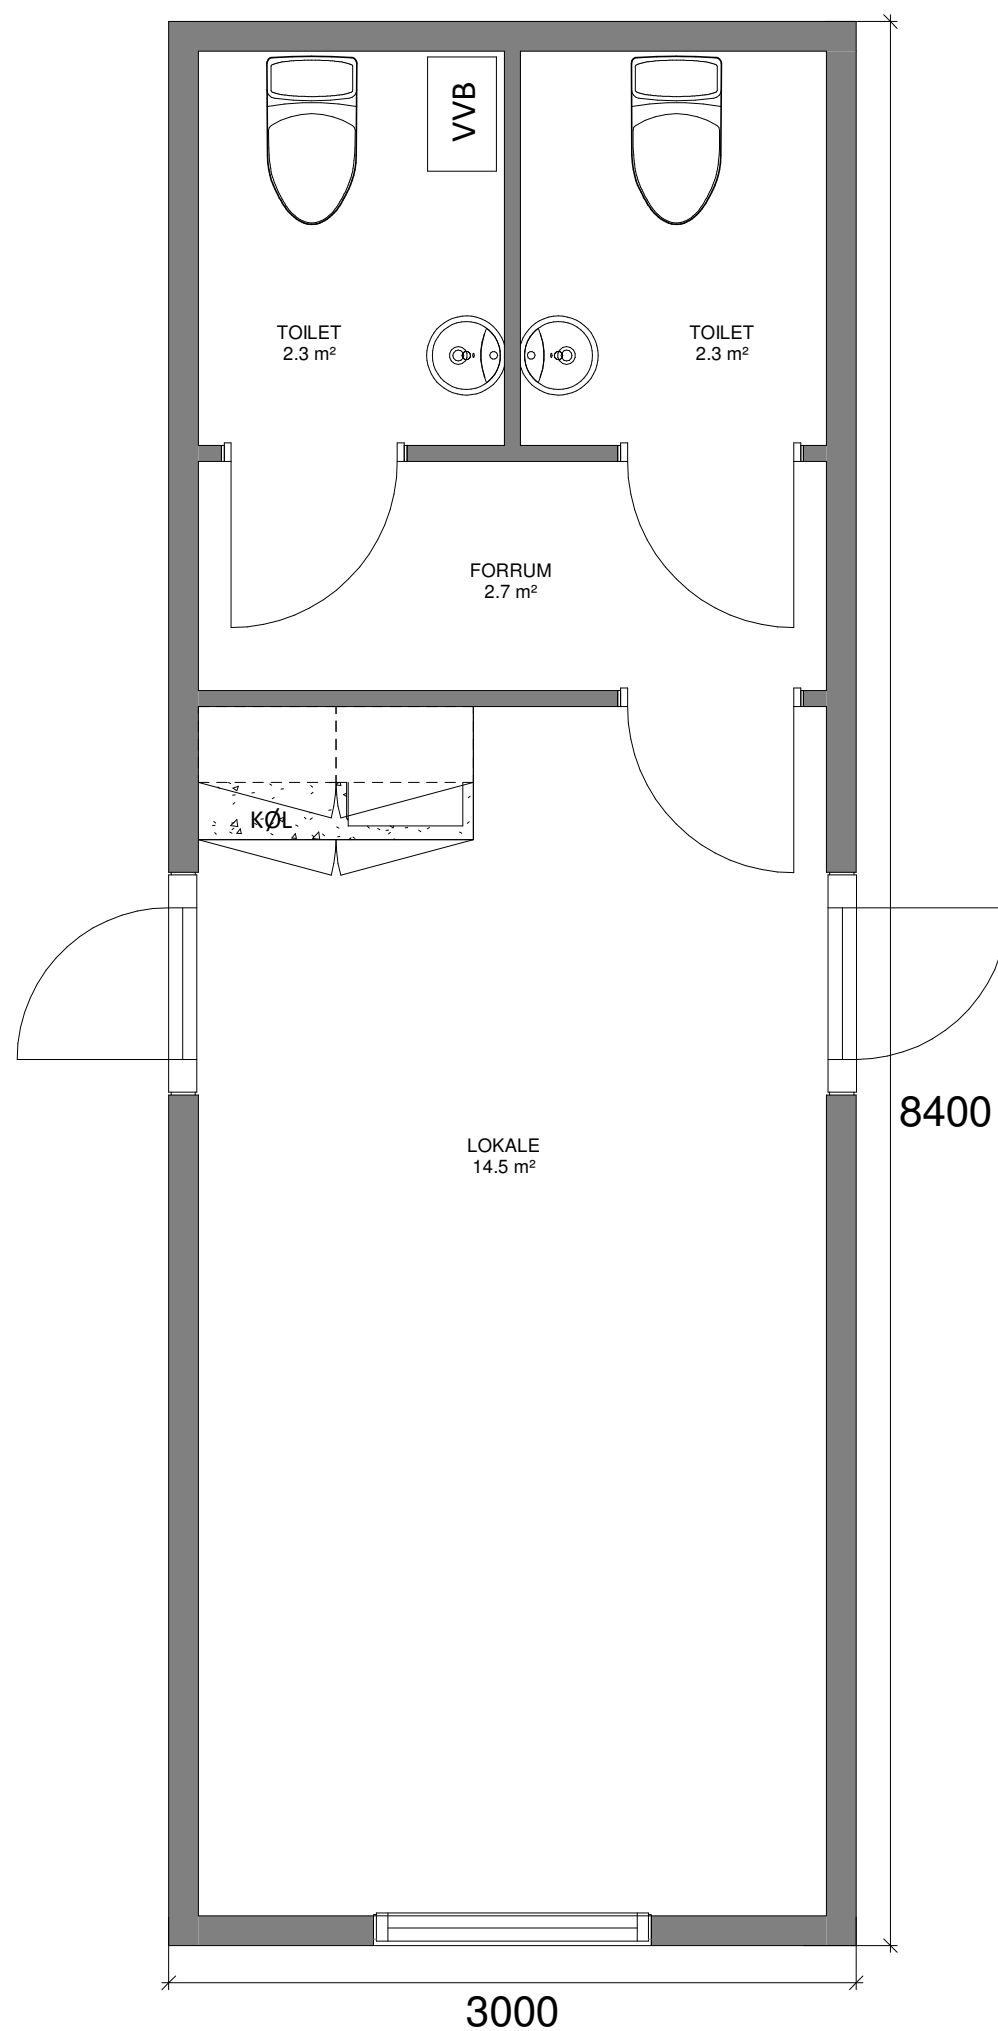

KONTORMODUL - 25 M²

DETALJER

Type:	K1 - 2TK
Størrelse:	25 m ²
Mål:	3,0 x 8,4 m
Højde:	3,0 m (*)
Vægt:	Ca. 5,5 t (*)
Stabelbar:	Ja

(* Variationer kan forekomme)

TILSLUTNINGER

Vand:	3/4"
Afløb:	110 mm
El:	32 A

Komplet med installationer, herunder stikkontakter, el-radiatorer, evt. varmepumpe samt belysning.

INVENTAR

Iht. ønske kan der medleveres kvalitetsmøbler. Eksempelvis;

- hæve-sænke-skriveborde, kassetter, reoler, kontorstole, papirkurve
- kantineborde, kantinestole
- mødebord, mødestole
- kaffemaskiner, hårde hvidevarer
- opslagstavler, whiteboards
- trapper, m.m.