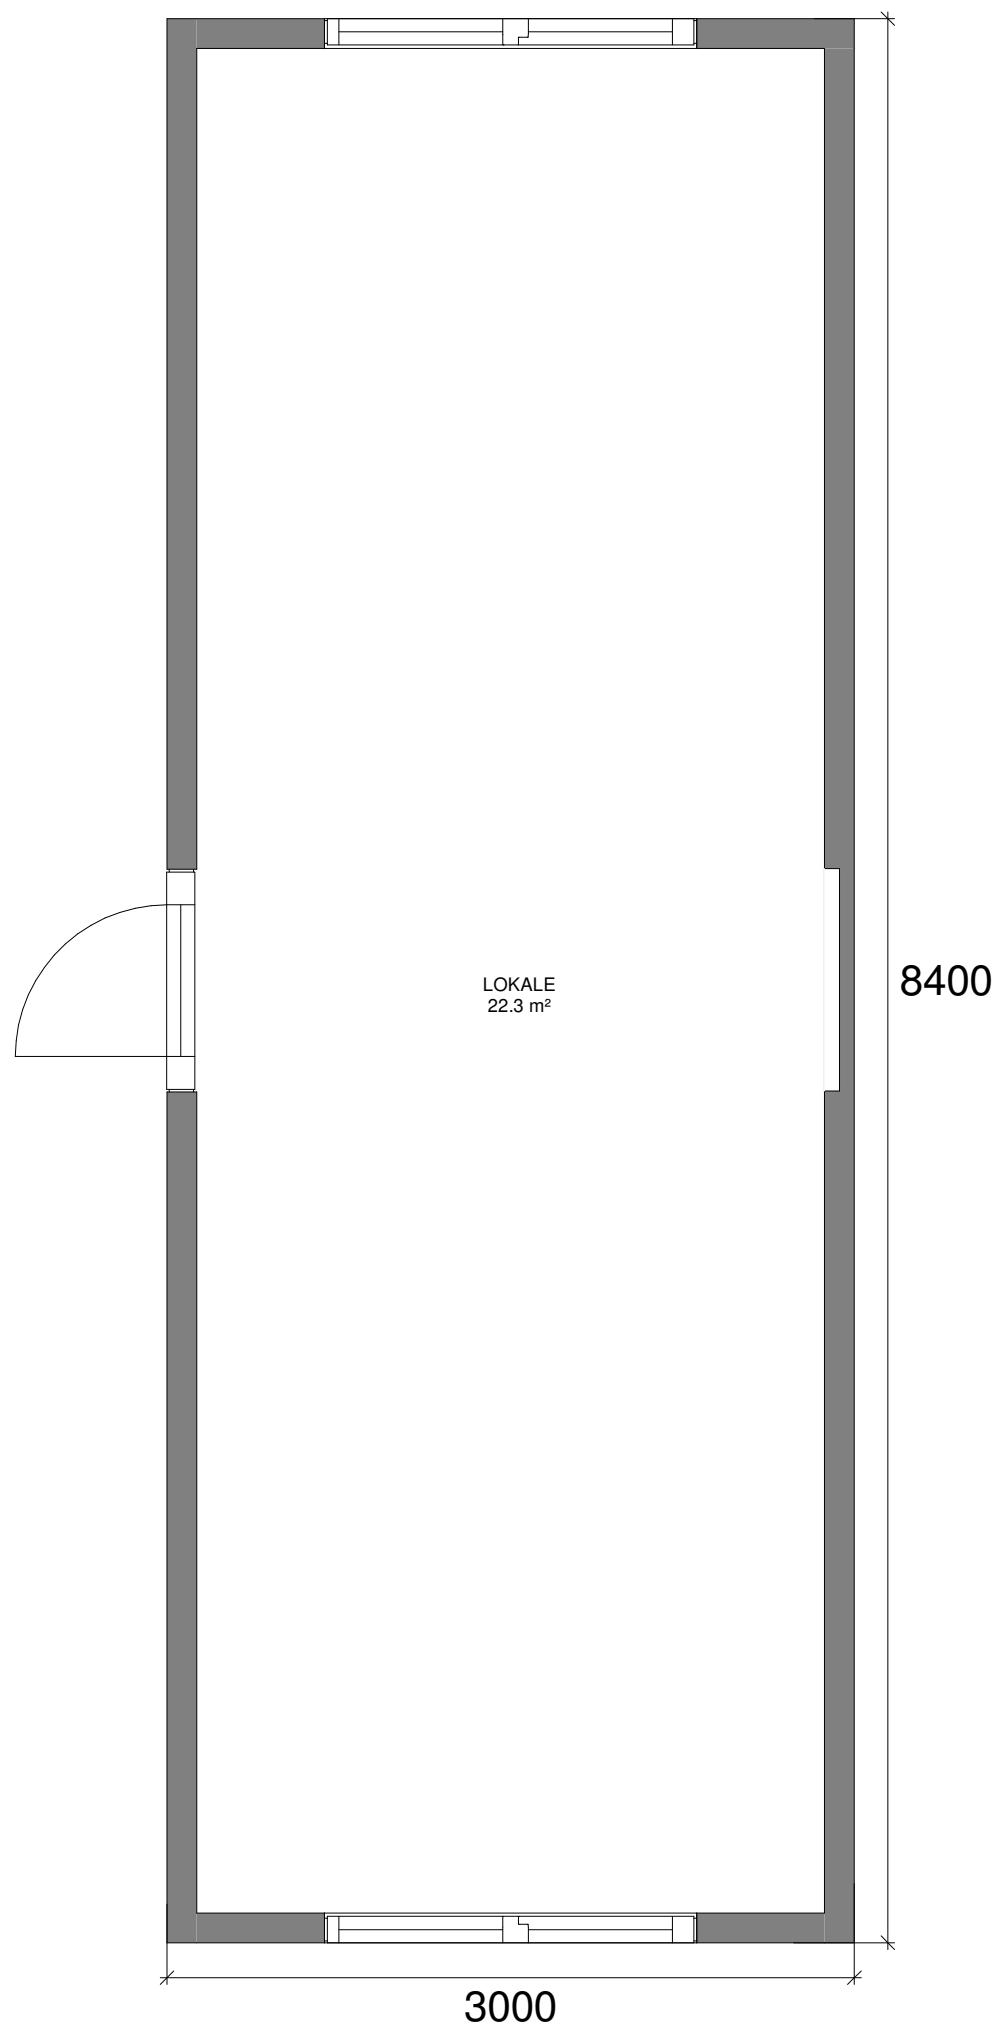

KONTORMODUL - 25 M²

DETALJER

Type:	K1
Størrelse:	25 m ²
Mål:	3,0 x 8,4 m
Højde:	3,0 m (*)
Vægt:	Ca. 5,5 t (*)
Stabelbar:	Ja

(* Variationer kan forekomme)

TILSLUTNINGER

El: 32 A

Komplet med installationer, herunder stikkontakter, el-radiatorer, evt. varmepumpe samt belysning.