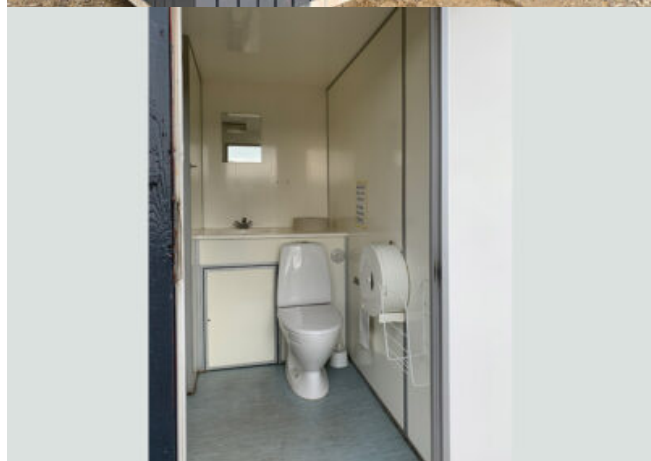

Toiletbygning med bad - 13m²

MODUL INDHOLD:

Bygningen er delt op i tre lige store badeværelser med hver deres separate indgang fra det fri.

Hvert badeværelse indeholder et toilet, håndvask samt bade faciliteter.

Hvert badeværelse opvarmes af sin egen el radiator, og det oplyses af et armatur.

TEKNISK INFORMATION:

Lofter: Isolerede sandwichelementer

Vægge: Isolerede sandwichelementer

Gulvbelægning: Vinyl

Facadebeklædning: Træbeklædning

Anvendelse: Toiletbygning med bade faciliteter

Transport: Vi tilbyder levering og montage af løsningen. Priser afhænger af leveringssted

PRIS:

Vi kan tilbyde skarpe priser på denne løsning ved såvel køb som leje, kontakt os for nærmere drøftelse.