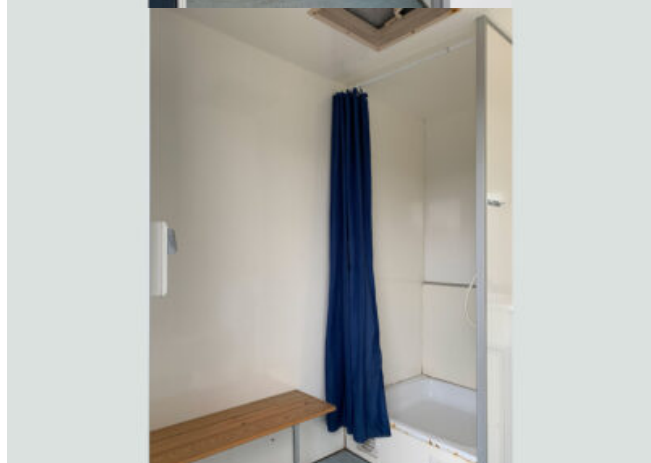

Toiletbygning med bad - 13m²

MODUL INDHOLD:

Bygningen er delt op i tre lige store badeværelser med hver deres separate indgang fra det fri.

Hvert badeværelse indeholder et toilet, håndvask samt bade faciliteter.

Hvert badeværelse opvarmes af sin egen el radiator, og det oplyses af et armatur.

TEKNISK INFORMATION:

Lofter: Isolerede sandwichelementer

Vægge: Isolerede sandwichelementer

Gulvbelægning: Vinyl

Facadebeklædning: Træbeklædning

Anvendelse: Toiletbygning med bade faciliteter

Transport: Vi tilbyder levering og montage af løsningen. Priser afhænger af leveringssted

PRIS:

Vi kan tilbyde skarpe priser på denne løsning ved såvel køb som leje, kontakt os for nærmere drøftelse.