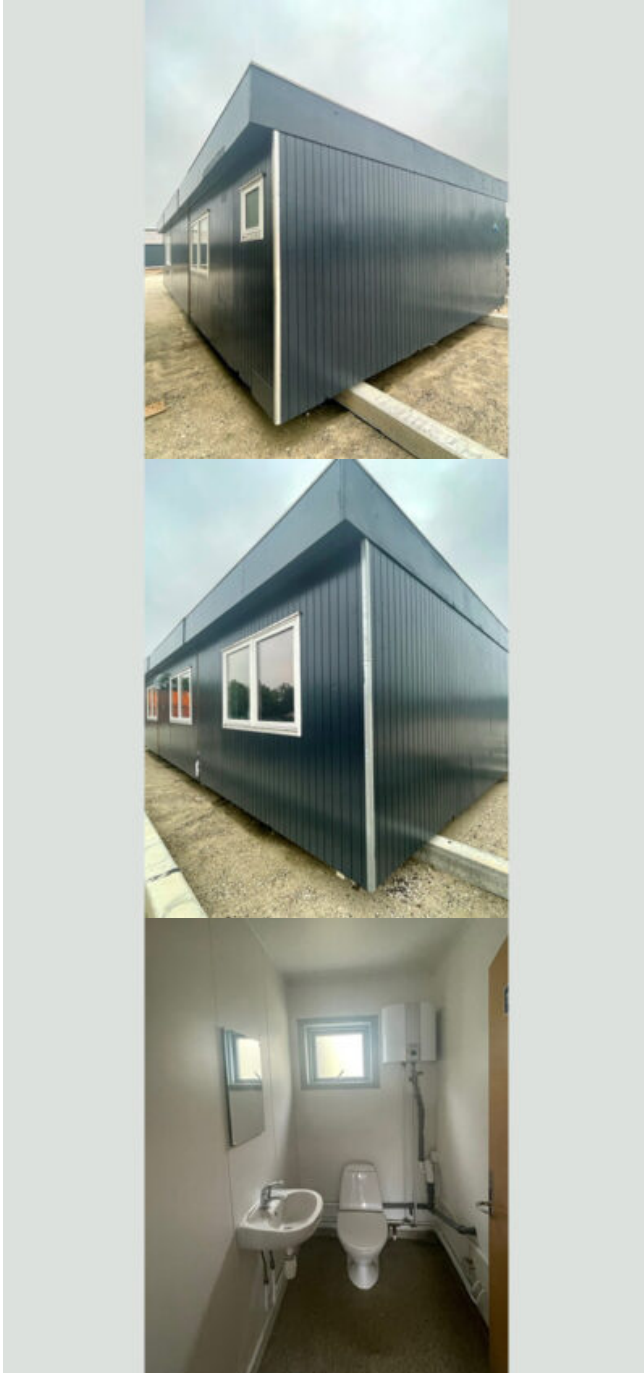

Pavillonbygning - 77 m² - 3 rum

MODUL INDHOLD:

Pavillonbygningen indeholder tre rum foruden en entré med toilet. Alle rum er forsynet med vinduer, som både sikrer et rigtig godt og naturligt lysindfald samt tilbyder mulighed for naturlig ventilation. Pavillonen opvarmes med el-radiatorer og varmepumpe.

TEKNISK INFORMATION:

Type: Isoleret med ca. 195 mm i konstruktionerne

Lofter: Gips lofter

Vægge: Paneler med vævfolie

Gulvbelægning: Linoleum

Facadebeklædning: x-finer sporplader

Vinduer og døre: Træ med lavenergi termoglas