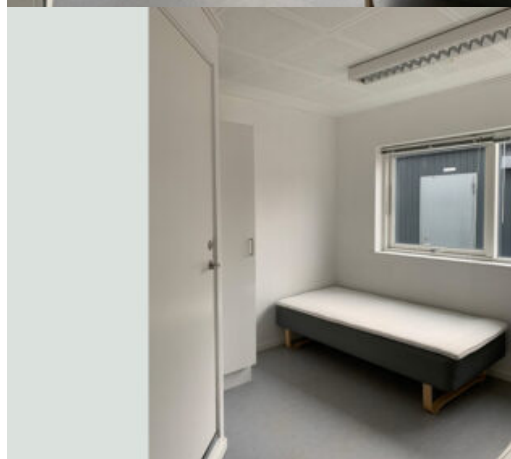

Modulbygning til beboelse - 222 m²

Sagsnr. 106

MODUL INDHOLD:

Modulbygning til beboelse - 222 m².
10 værelser med egne bad/toilet samt fælles opholdsrum med køkken.

Komplet med el- og vvs-installationer.
Garderobeskabe medfølger.
Køkken består af under- og overskabe, skuffeskab, køleskab med frys, komfur med ovn og emhætte.

TEKNISK INFORMATION:

Type: Isoleret med 300 mm i gulv, 250 mm i vægge og 300 mm i tag mm

Lofter: Hvid gips akustik

Vægge: Gips med væv

Gulvbelægning: Linoleum og vinyl i vådrum

Facadebeklædning: X-finér sporplade

Vinduer og døre: Lavenergi termoglas

Anvendelse: Værelser til genhusning

Transport: Vi kan tilbyde levering og montage af løsningen. Priser afhænger af leveringssted.