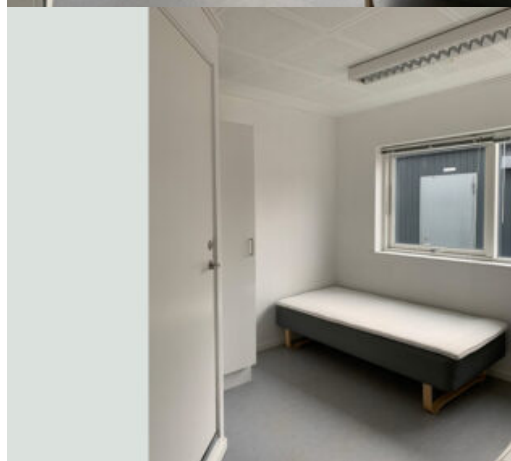

Modulbygning til beboelse - 222 m²

Sagsnr. 106

MODUL INDHOLD:

Modulbygning til beboelse - 222 m².
10 værelser med egne bad/toilet samt fælles opholdsrum med køkken.

Komplet med el- og vvs-installationer.
Garderobeskabe medfølger.
Køkken består af under- og overskabe, skuffeskab, køleskab med frys, komfur med ovn og emhætte.

TEKNISK INFORMATION:

Type: Isoleret med 300 mm i gulv, 250 mm i vægge og 300 mm i tag mm

Lofter: Hvid gips akustik

Vægge: Gips med væv

Gulvbelægning: Linoleum og vinyl i vådrum

Facadebeklædning: X-finér sporplade

Vinduer og døre: Lavenergi termoglas

Anvendelse: Værelser til genhusning

Transport: Vi kan tilbyde levering og montage af løsningen. Priser afhænger af leveringssted.