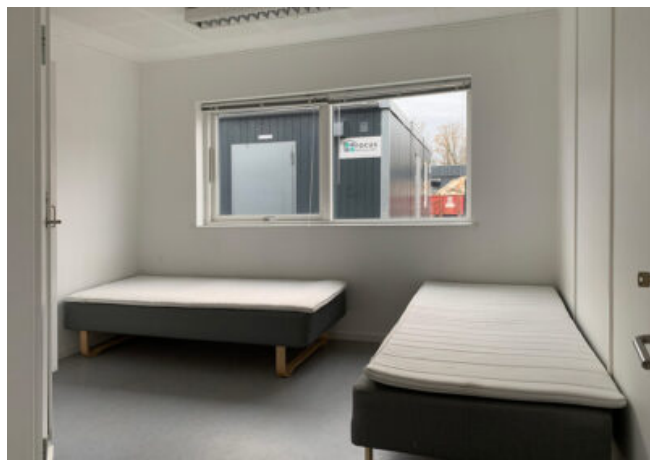

Modulbygning til beboelse - 222 m²

Sagsnr. 106

MODUL INDHOLD:

Modulbygning til beboelse - 222 m².
10 værelser med egne bad/toilet samt fælles opholdsrum med køkken.

Komplet med el- og vvs-installationer.
Garderobeskabe medfølger.
Køkken består af under- og overskabe, skuffeskab, køleskab med frys, komfur med ovn og emhætte.

TEKNISK INFORMATION:

Type: Isoleret med 300 mm i gulv, 250 mm i vægge og 300 mm i tag mm

Lofter: Hvid gips akustik

Vægge: Gips med væv

Gulvbelægning: Linoleum og vinyl i vådrum

Facadebeklædning: X-finér sporplade

Vinduer og døre: Lavenergi termoglas

Anvendelse: Værelser til genhusning

Transport: Vi kan tilbyde levering og montage af løsningen. Priser afhænger af leveringssted.