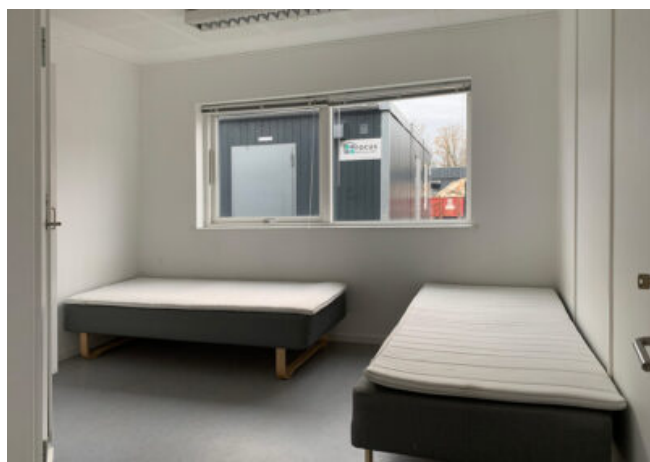

Modulbygning til beboelse - 222 m²

Sagsnr. 106

MODUL INDHOLD:

Modulbygning til beboelse - 222 m².
10 værelser med egne bad/toilet samt fælles opholdsrum med køkken.

Komplet med el- og vvs-installationer.
Garderobeskabe medfølger.
Køkken består af under- og overskabe, skuffeskab, køleskab med frys, komfur med ovn og emhætte.

TEKNISK INFORMATION:

Type: Isoleret med 300 mm i gulv, 250 mm i vægge og 300 mm i tag mm

Lofter: Hvid gips akustik

Vægge: Gips med væv

Gulvbelægning: Linoleum og vinyl i vådrum

Facadebeklædning: X-finér sporplade

Vinduer og døre: Lavenergi termoglas

Anvendelse: Værelser til genhusning

Transport: Vi kan tilbyde levering og montage af løsningen. Priser afhænger af leveringssted.