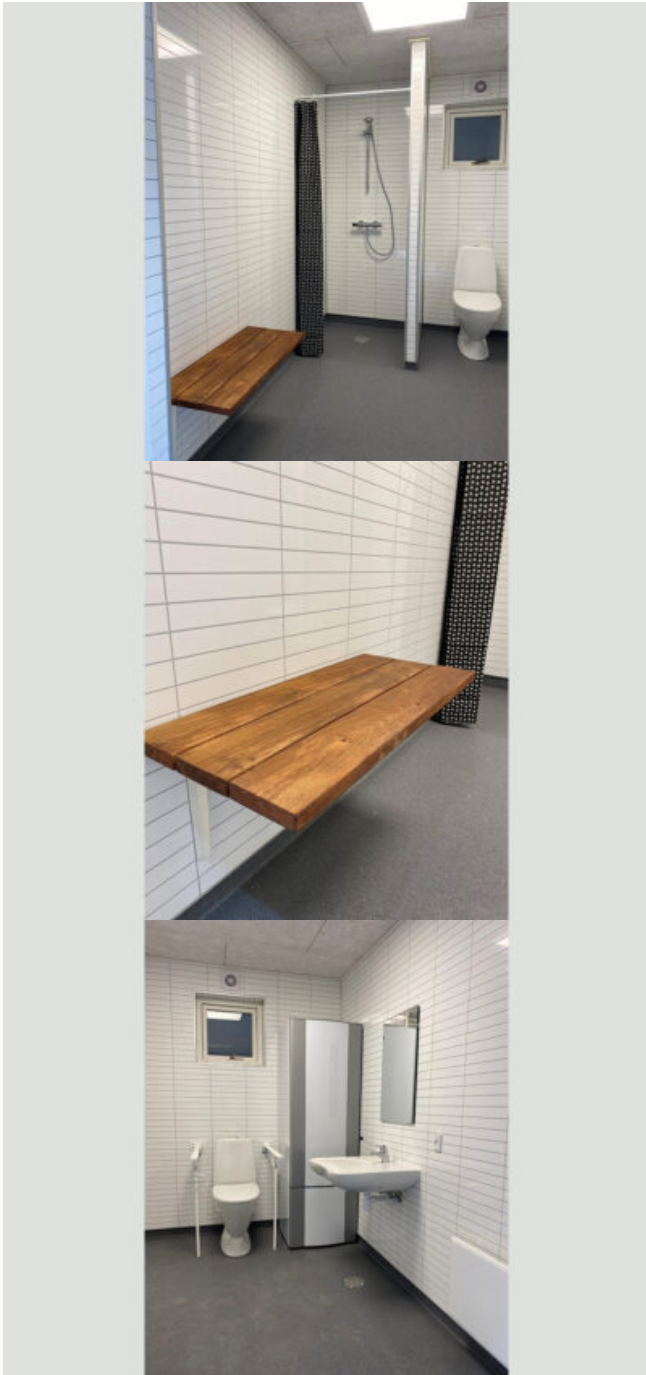

Moderne toiletmodul med separate baderum

MODUL INDHOLD:

Ny moderne højisoleret toiletmodul med tre separate familie-baderum samt et handicaptolet. Modulet er leveret til en havn, hvorfor der er lagt stor vægt på at få det til at passe ind i det omkringliggende miljø i henhold til kundens ønsker, behov og krav. Der er rengøringsvenlige overflader samt skridsikkert vinyl som gulvbelægning.