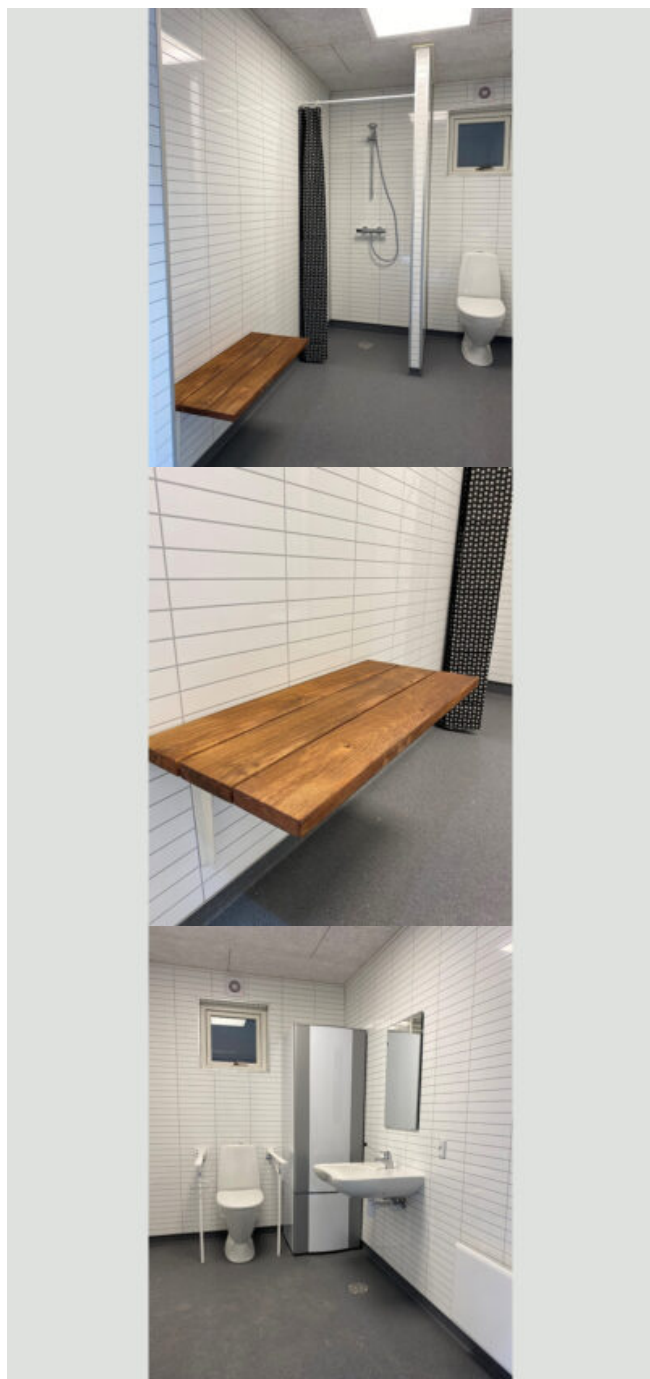

## Moderne toiletmodul med separate baderum

### MODUL INDHOLD:

Ny moderne højisoleret toiletmodul med tre separate familie-baderum samt et handicaptolet. Modulet er leveret til en havn, hvorfor der er lagt stor vægt på at få det til at passe ind i det omkringliggende miljø i henhold til kundens ønsker, behov og krav. Der er rengøringsvenlige overflader samt skridsikkert vinyl som gulvbelægning.