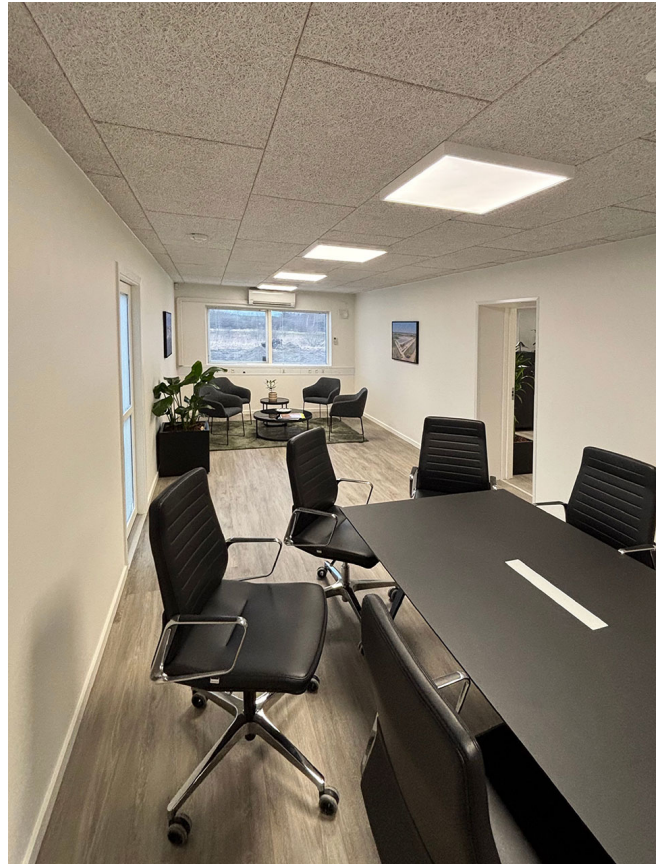

- Lyse og indbydende rum
- Effektiv ventilation
- Varmepumper med både varme og køling
- Energibesparende LED-belysning
- Sensorstyring for reduceret energiforbrug
- Højisolerede konstruktioner
- Mange andre tilvalg tilbydes også

Det betyder, at modulerne både skaber et godt indeklima og samtidig bidrager til en mere energieffektiv byggeplads.

Alt til byggepladsen

Ud over kontormoduler leverer FOCUS Moduler A/S naturligvis også [mandskabsvogne/skurvogne](#) såvel som øvrige faciliteter til byggeplader, så alle behov kan dækkes. Med modulbyggeri kan faciliteterne hurtigt etableres, tilpasses projektets behov og flyttes igen, når byggeprojektet er afsluttet.

Kontakt os om dit næste projekt

FOCUS Moduler A/S leverer fleksibelt modulbyggeri til både byggepladser, skoler og institutioner, kontorer og mange andre formål.

Kontakt os gerne, hvis du vil høre mere eller ønsker et uforpligtende tilbud på dit kommende projekt.

[Få et tilbud](#)