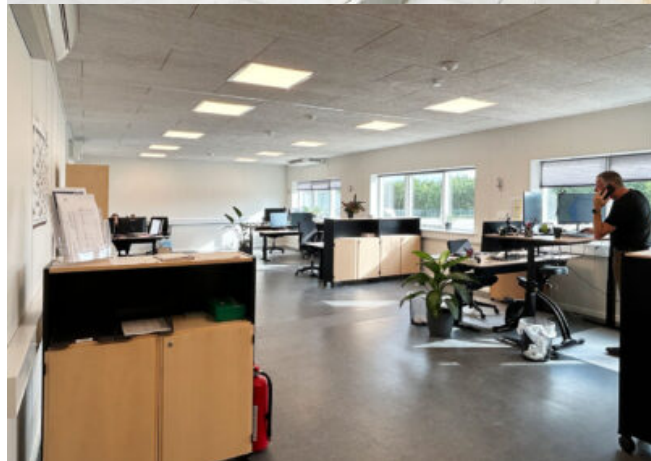

500 m² kontor- og velfærdsforhold i moduler

MODUL INDHOLD:

For en af landets største servicevirksomheder har FOCUS Moduler A/S opstillet 500m² stor modulbygning til kontor- og velfærdsforhold for virksomhedens medarbejdere.

Den flotte bygning indeholder moderne kontorer, mødelokaler, kantine samt bad- og omklædningsforhold for virksomhedens medarbejdere.

Har din virksomhed også akut pladsmangel, så kontakt os gerne - vi vil glæde os til at udarbejde uforpligtende tilbud og tegningsforslag på dit kommende byggeri.