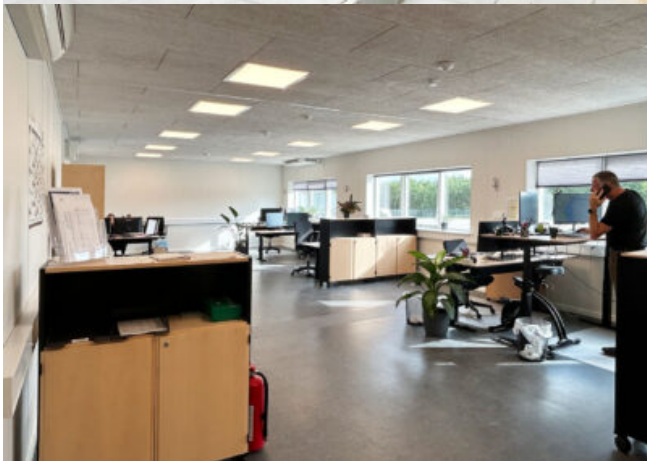

### MODUL INDHOLD:

For en af landets største servicevirksomheder har FOCUS Moduler A/S opstillet 500m<sup>2</sup> stor modulbygning til kontor- og velfærdsforhold for virksomhedens medarbejdere.

FOCUS Moduler A/S har opført bygningen i [totalentreprise](#), hvor vi har forestået alle etableringsydelserne såvel som varetaget myndighedsbehandling. Fra modtagelse af byggetilladelse gik der blot 10 dage til bygningen blev opstillet og færdigmonteret, da kunden havde akut behov for pladsen.

Den flotte bygning indeholder moderne kontorer, mødelokaler, kantine samt bad- og omklædningsforhold for virksomhedens medarbejdere.

**Har din virksomhed også akut pladmangel, så kontakt os gerne - vi vil glæde os til at udarbejde uforpligtende tilbud og tegningsforslag på dit kommende byggeri.**