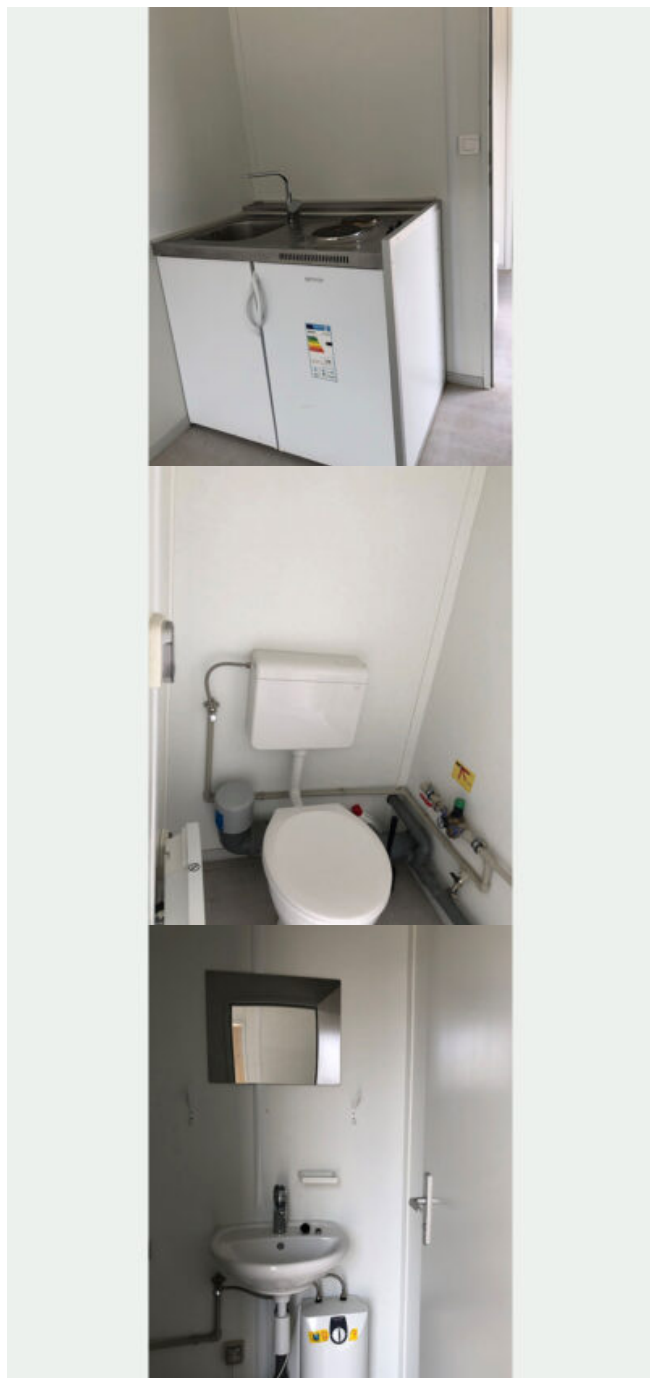

30 fods container 22m²

MODUL INDHOLD:

Containeren indeholder en fordelergang, to rum og et badeværelse. Det ene af de to rum indeholder et mindre køkken med to køleskabe, vask og kogeplader, mens badeværelset indeholder et toilet og en håndvask. De to rum indeholder hver to gavlvinduer som sikrer et rigtig godt lysindfald.

TEKNISK INFORMATION:

Type: Isoleret i konstruktionerne

Lofter: Hvide

Vægge: Paneler med vævfolie

Gulvbelægning: Vinyl

Facadebeklædning: Stålpalader

Vinduer og døre: Plastik med lavenergi termoglas

Anvendelse: Kontor, værelser, kantine etc.